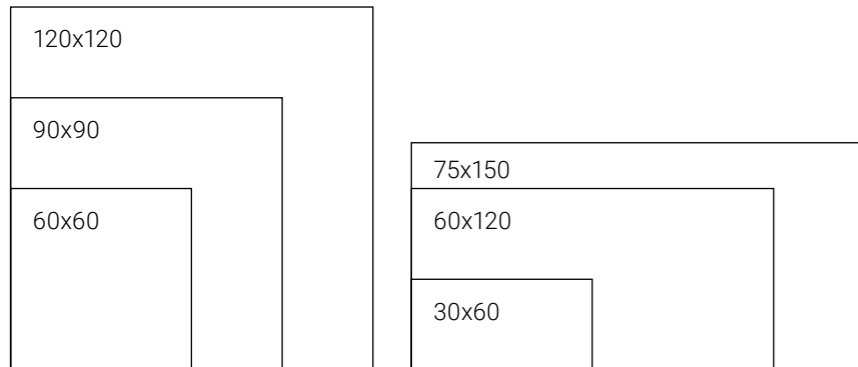

Ver disponibilidad y más ambientes

Check availability and more environments
Vérifier la disponibilité et voir plus d'environnements

Malla (5)
30x30
(5x5)

Malla (Tris)
30x30
(5,7x5,7x5,7)

Malla (Hex)
32,5x22,5